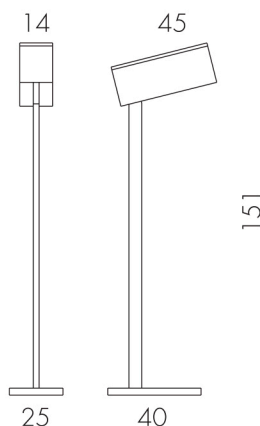

GIMKO L

Floor lamp black nickel finishing. Lampshade in white, ivory and black plisse fabric.
Lampada da terra in ottone finitura nickel nero con paralume in stoffa plissé colore bianco, avorio e nero.

L/W cm 45 - P/D cm 25 - H cm 151

Bulbs / Lamp 3 X max 40W E14

Weight / Peso 6,5 Kg

COD.	STUCTURE / STRUTTURA	SHADES / PARALUME	PRICE / PREZZO
0500720	brass black nickel / ottone nichel nero	white pongè / bianco pongè	
0500721	brass black nickel / ottone nichel nero	ivory pongè / avorio pongè	
0500722	brass black nickel / ottone nichel nero	black pongè / nero pongè