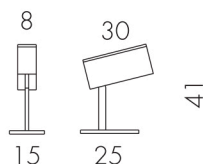

GIMKO S

Table lamp black nickel finishing. Lampshade in white, ivory and black plisse fabric.
Lampada da tavolo in ottone finitura nickel nero con paralume in stoffa plissé colore bianco, avorio e nero.

L/W cm 30 - P/D cm 15 - H cm 41

Bulbs / Lamp 1 X max 60W E27

Weight / Peso 3 Kg

COD.	STUCTURE / STRUTTURA	SHADES / PARALUME	PRICE / PREZZO
0500700	brass black nickel / ottone nichel nero	white pongè / bianco pongè	
0500701	brass black nickel / ottone nichel nero	ivory pongè / avorio pongè	
0500702	brass black nickel / ottone nichel nero	black pongè / nero pongè	

L/W cm 45 - P/D cm 20 - H cm 54

Bulbs / Lamp 3 X max 40W E14

Weight / Peso 5 Kg

COD.	STUCTURE / STRUTTURA	SHADES / PARALUME	PRICE / PREZZO
0500710	brass black nickel / ottone nichel nero	white pongè / bianco pongè	
0500711	brass black nickel / ottone nichel nero	ivory pongè / avorio pongè	
0500712	brass black nickel / ottone nichel nero	black pongè / nero pongè	

L/W cm 45 - P/D cm 25 - H cm 151

Bulbs / Lamp 3 X max 40W E14

Weight / Peso 6,5 Kg

COD.	STUCTURE / STRUTTURA	SHADES / PARALUME	PRICE / PREZZO
0500720	brass black nickel / ottone nichel nero	white pongè / bianco pongè	
0500721	brass black nickel / ottone nichel nero	ivory pongè / avorio pongè	
0500722	brass black nickel / ottone nichel nero	black pongè / nero pongè	