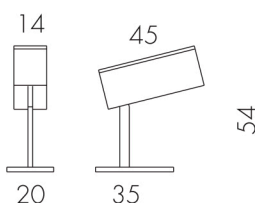

GIMKO M

Table lamp black nickel finishing. Lampshade in white, ivory and black plisse fabric.
Lampada da tavolo in ottone finitura nickel nero con paralume in stoffa plissé colore bianco, avorio e nero.

L/W cm 45 - P/D cm 20 - H cm 54

Bulbs / Lamp 3 X max 40W E14

Weight / Peso 5 Kg

COD.	STUCTURE / STRUTTURA	SHADES / PARALUME	PRICE / PREZZO
0500710	brass black nickel / ottone nichel nero	white pongè / bianco pongè	
0500711	brass black nickel / ottone nichel nero	ivory pongè / avorio pongè	
0500712	brass black nickel / ottone nichel nero	black pongè / nero pongè